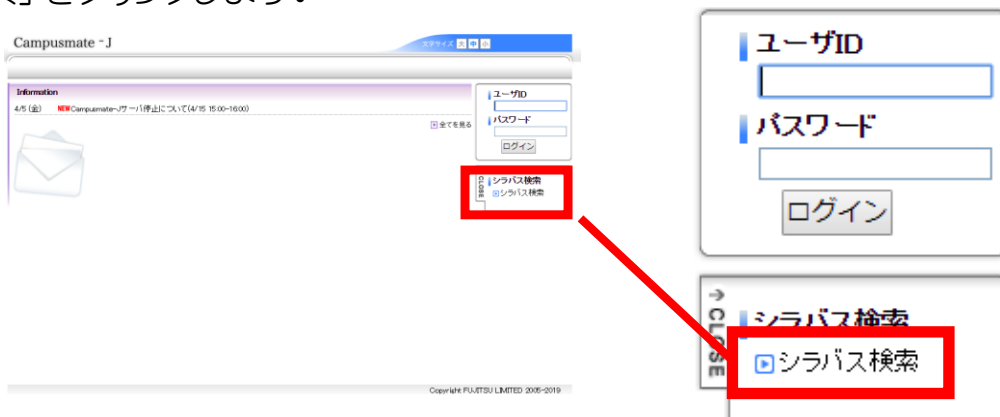

▶▶講義一覧から探す方法

ページ下部の「シラバス」に学部・学科のおよび研究科等の講義一覧が見られますので、気になる・興味のある講義をクリックしてシラバスを参照ください。

<ul style="list-style-type: none"> ■システム科学技術学部 0. 教養～共通基礎科目 1. 機械知能システム学科/機械工学科【専門】 2. 電子情報システム学科【専門】 3. 知能メカトロニクス学科【専門】 4. 情報工学科【専門】 5. 建築環境システム学科【専門】 6. 経営システム工学科【専門】 	<ul style="list-style-type: none"> ■生物資源科学部 1. 応用生物科学科 2. 生物生産科学科 3. 生物環境科学科 4. アグリビジネス学科
<ul style="list-style-type: none"> ■システム科学技術研究科【博前・博後】 	<ul style="list-style-type: none"> ■生物資源科学研究科【博前・博後】
<ul style="list-style-type: none"> ■教職に関する科目 	

秋田県立大学のWebシラバスについて

▶▶講義名・教員名・キーワード等から検索する方法

(1) ページ上部「学生ポータル」の「学生ポータルはこちら」をクリックします。

(2) 学生ポータル(campusmate-J)のページに移動しますので、「シラバス検索」をクリックします。

(3) シラバス検索画面に移動しますので、講義名・教員名・キーワード等を入力したうえで、「シラバスを検索する」をクリックし、シラバスを参照ください。