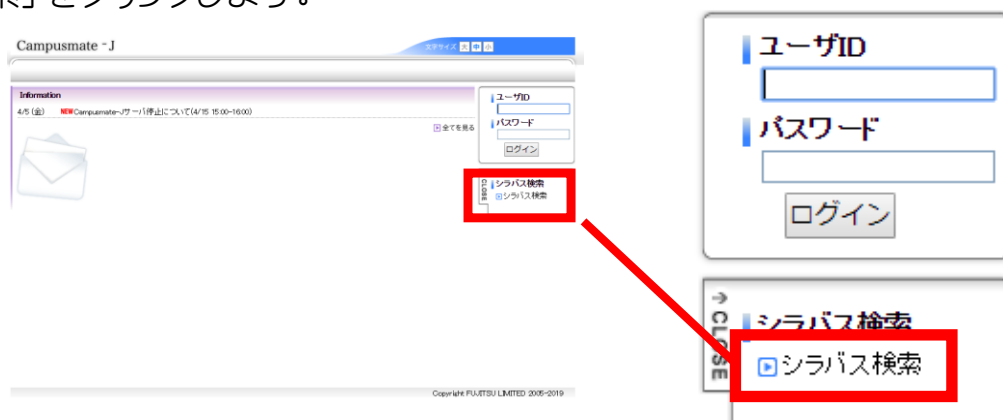

(2) 学生ポータル(campusmate-J)のページに移動しますので、「シラバス検索」をクリックします。

(3) シラバス検索画面に移動しますので、講義名・教員名・キーワード等を入力したうえで、「シラバスを検索する」をクリックし、シラバスを参照ください。