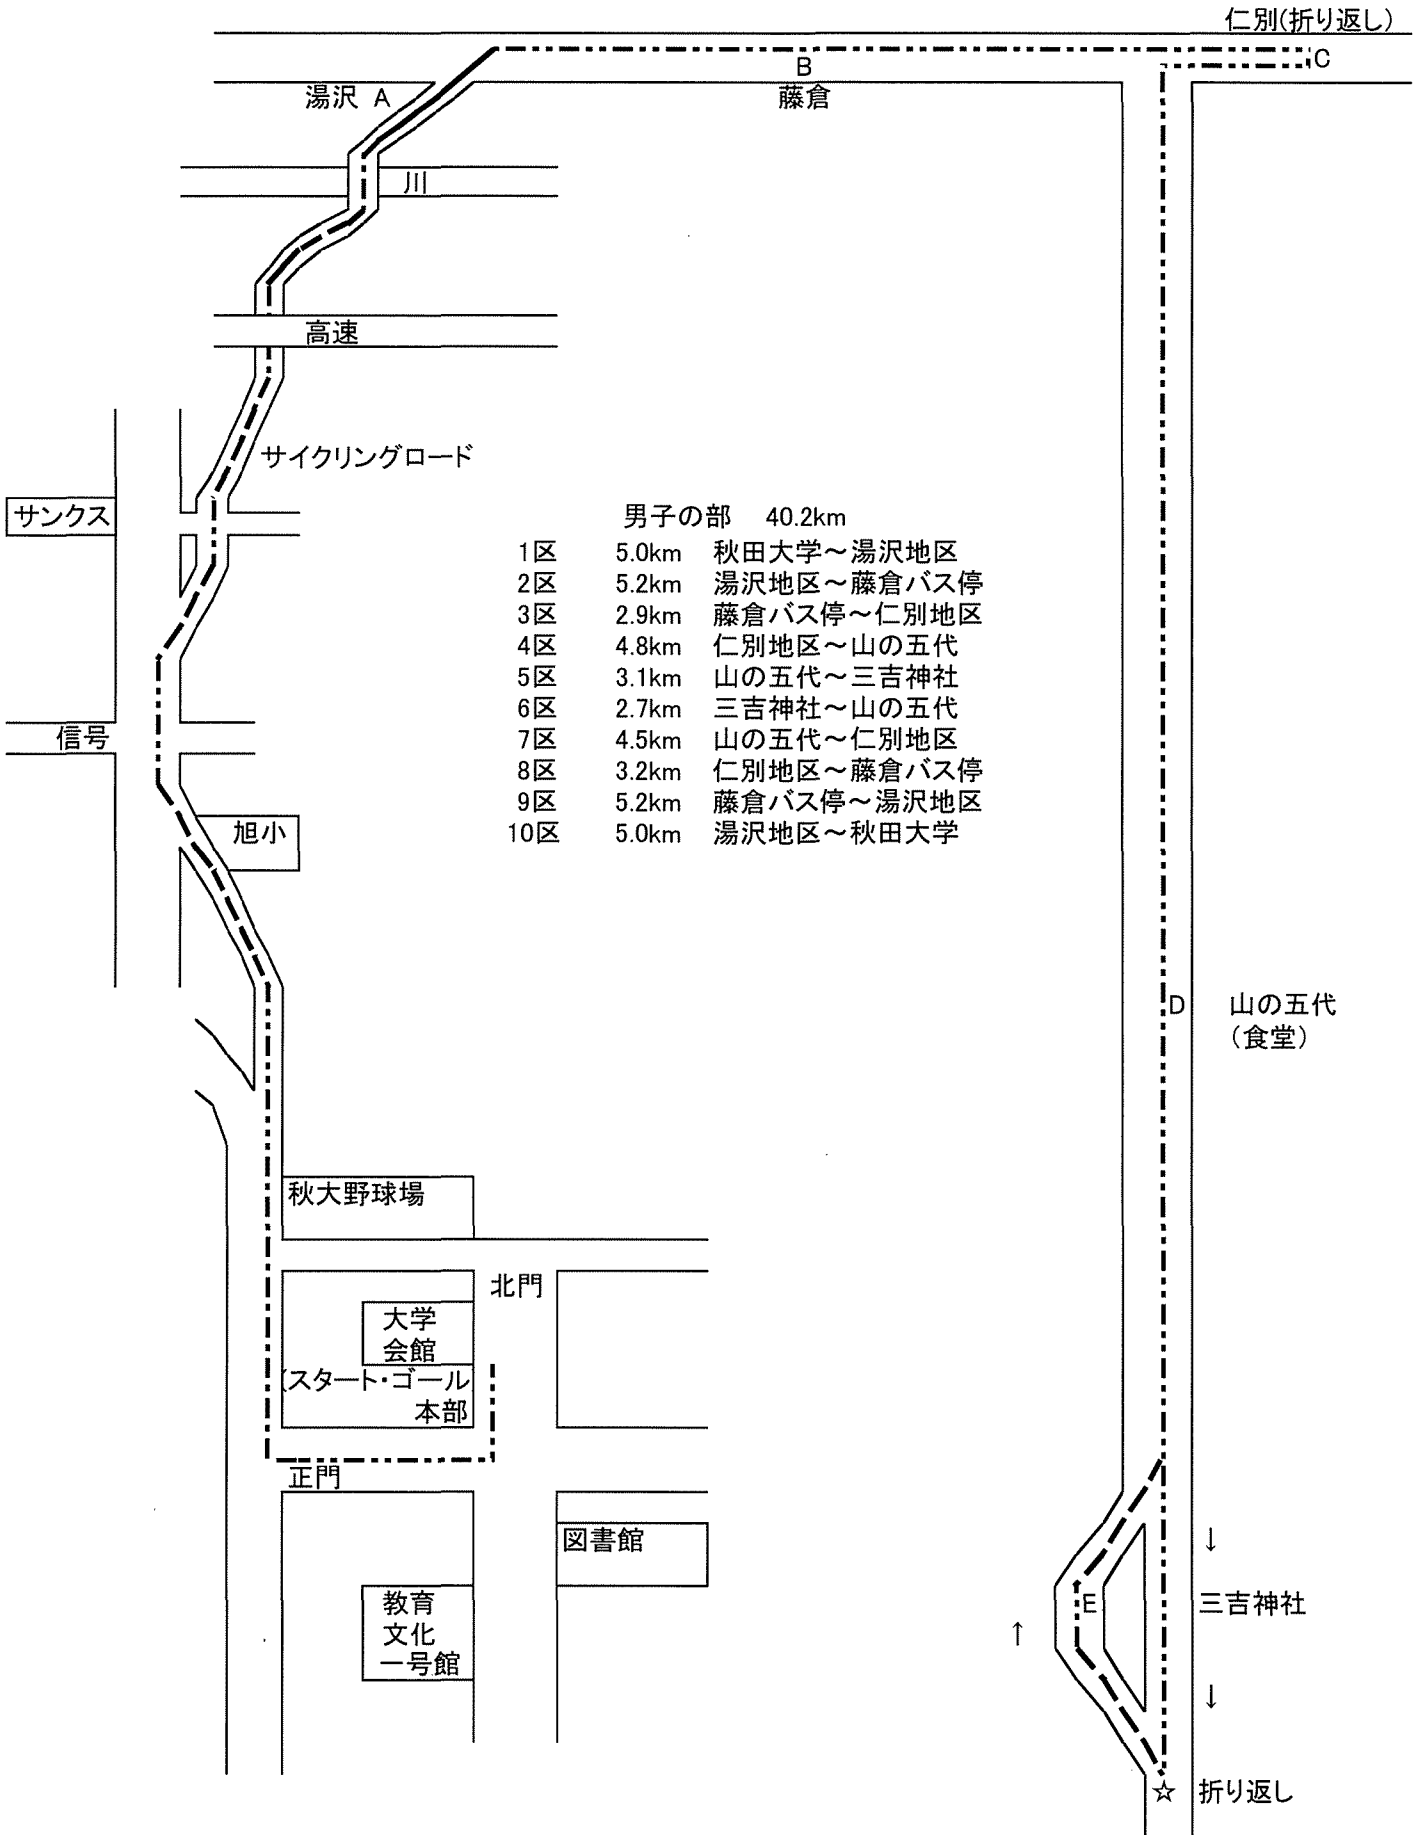

平成22年度 駅伝競走大会男子コース案内図

平成22年度 駅伝競走大会女子コース案内図

X地点
さとみ温泉
バス停
テント位置

サンクス

信号

湯沢 A

川

高速

サイクリングロード

X地点 バトン受け渡し位置

旭小

秋大野球場

大学
会館
スタート・ゴール
本部

北門

☆

正門

教育
文化
一号館

図書館

折り返し
松原公民館

女子の部		14.0km
1区	2.8km	秋田大学～さとみ温泉
2区	2.2km	さとみ温泉～湯沢地区
3区	2.0km	湯沢地区～松原公民館
4区	2.0km	松原公民館～湯沢地区
5区	2.2km	湯沢地区～さとみ温泉
6区	2.8km	さとみ温泉～秋田大学