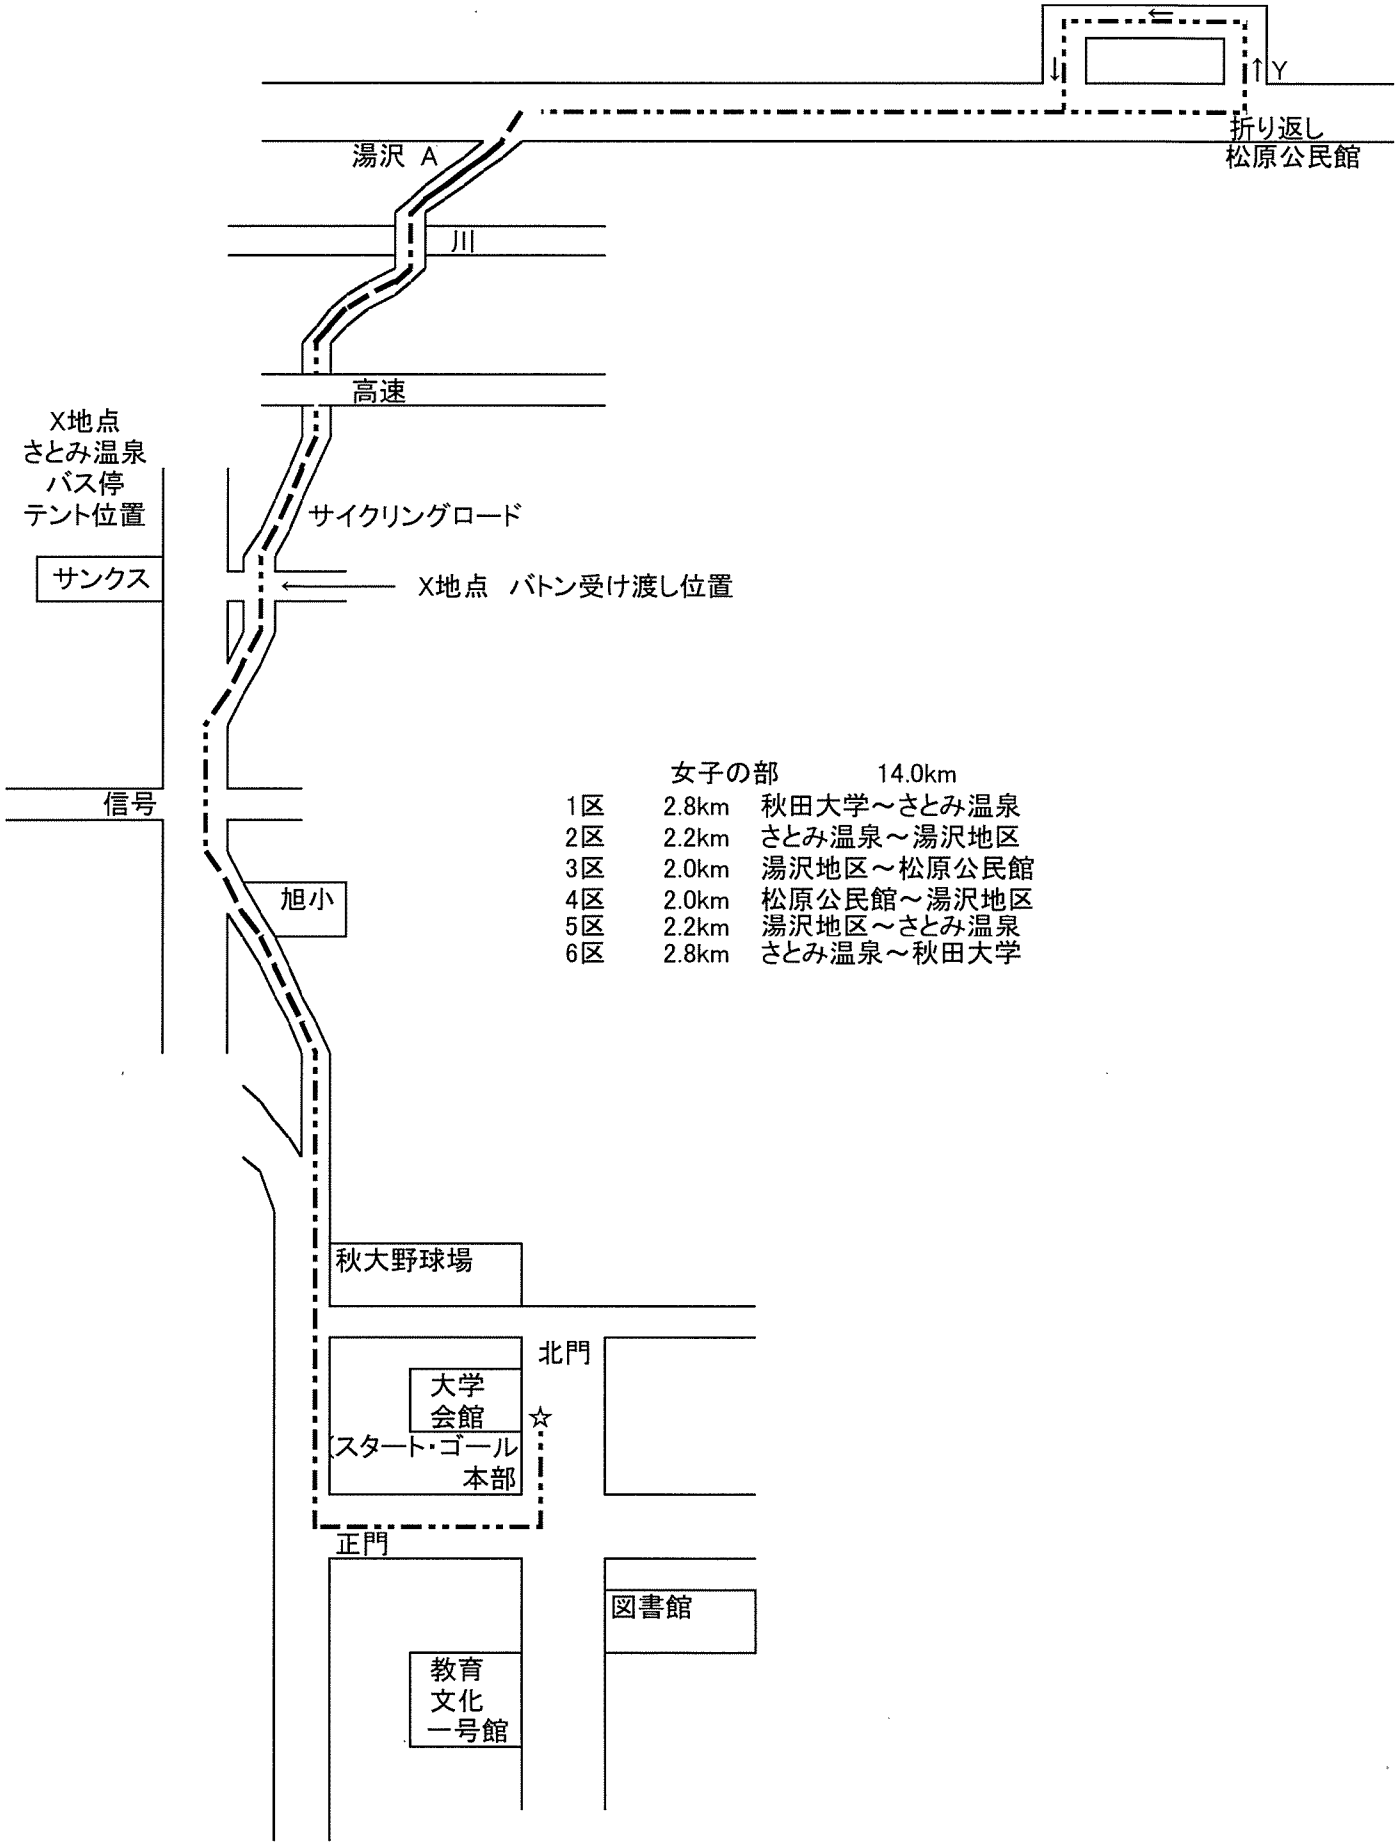

平成22年度 駅伝競走大会男子コース案内図

平成22年度 駅伝競走大会女子コース案内図

X地点
さとみ温泉
バス停
テント位置

サンクス

信号

湯沢 A

川

高速

サイクリングロード

X地点 バトン受け渡し位置

旭小

秋大野球場

大学
会館
スタート・ゴール
本部

北門

☆

正門

教育
文化
一号館

図書館

折り返し
松原公民館

女子の部		14.0km
1区	2.8km	秋田大学～さとみ温泉
2区	2.2km	さとみ温泉～湯沢地区
3区	2.0km	湯沢地区～松原公民館
4区	2.0km	松原公民館～湯沢地区
5区	2.2km	湯沢地区～さとみ温泉
6区	2.8km	さとみ温泉～秋田大学